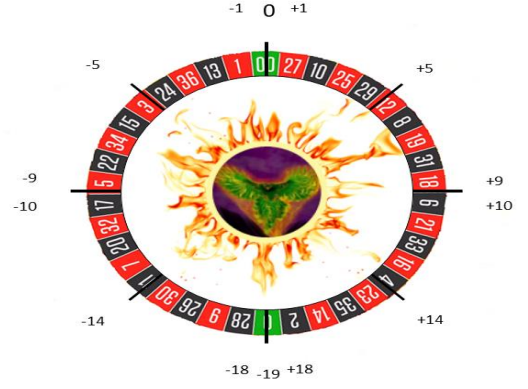

VIII: 0-3, 6-7, 12-13, 16-19 +/-  
II/X: 8-11 (use Sight Adj.) +/-  
IX: 4-5, 14-15 +/-

VIII: 0-3, 6-7, 12-13, 16-19 +/-  
II/X: 8-11 (use Sight Adj.) +/-  
IX: 4-5, 14-15 +/-

START	DEALER	AVERAGE	CASINO/DATE	DEALER	AVERAGE
		1			16
		2			17
		3			18
		4			19
		5			20
		6			21
		7			22
		8			23
		9			24
		10			25
		11			26
		12			27
		13			28
		14			29
		15			30