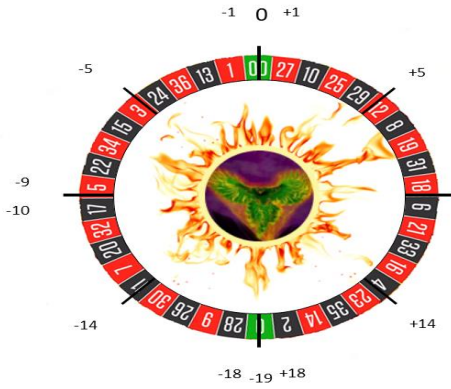

VIII: 0-3, 6-7, 12-13, 16-19 +/-  
II/X: 8-11 (use Sight Adj.) +/-  
IX: 4-5, 14-15 +/-

VIII: 0-3, 6-7, 12-13, 16-19 +/-  
II/X: 8-11 (use Sight Adj.) +/-  
IX: 4-5, 14-15 +/-

START	DEALER	AVERAGE	CASINO/DATE	DEALER	AVERAGE
		1			16
		2			17
		3			18
		4			19
		5			20
		6			21
		7			22
		8			23
		9			24
		10			25
		11			26
		12			27
		13			28
		14			29
		15			30